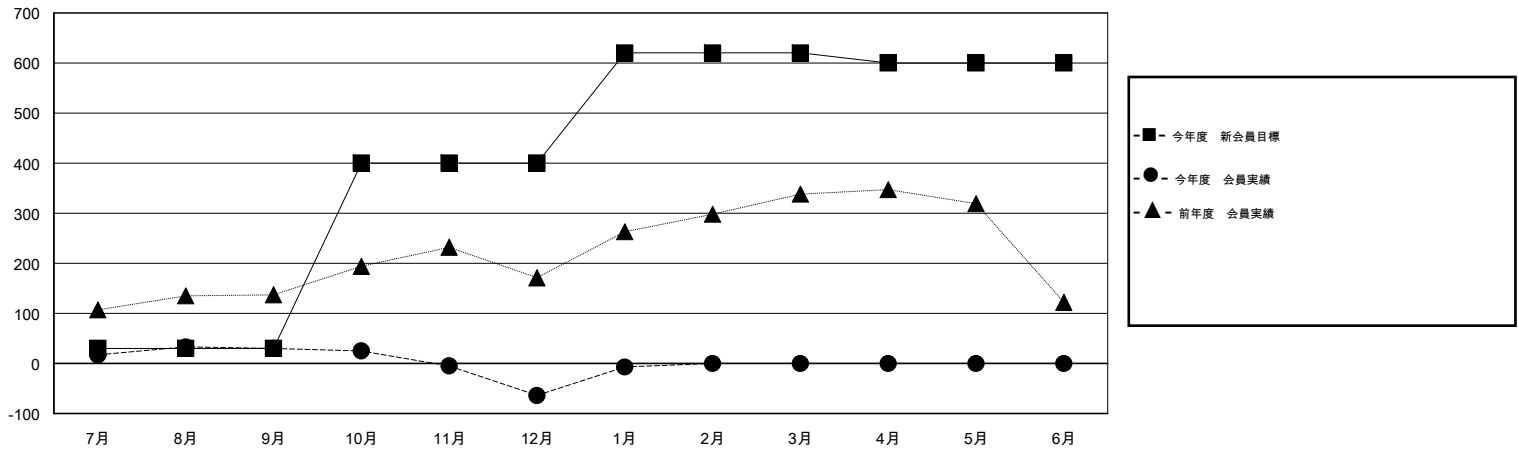

# MONTHLY MEMBERSHIP PROGRESS REPORT

District 334 B

Results as of: 1/31/2016

GMT: Masayoshi Maruyama

地域 JAPAN

GMT会則地域 5-Jap

クラブ				
結果 : 2015-2016				
四半期	新クラブ目標	新クラブ	解散クラブ	純増 / 減
7月/8月/9月	0	0	0	0
10月/11月/12月	0	0	0	0
1月/2月/3月	0	0	0	0
4月/5月/6月	0	0	0	0

名				
結果 : 2015-2016				
四半期	新会員目標	チャーターメン バー / 新会員	退会者	純増 / 減
7月/8月/9月	30	93	63	30
10月/11月/12月	370	79	173	-94
1月/2月/3月	220	83	26	57
4月/5月/6月	-20	0	0	0

新クラブ目標及び実績累計

会員目標及び実績累計

解散クラブ: 0	62 CLUBS OF 81 一名以上の新会員を登録	男女別
		男性 3,444 (63.90%)
		女性 1,946 (36.10%)
退会者	<a href="#">健康診断データはこちら</a>	家族会員 3,993
物故会員 23		世帯主 1,715
クラブ解散 27		世帯主以外 2,278
その他 212		
合計 262		