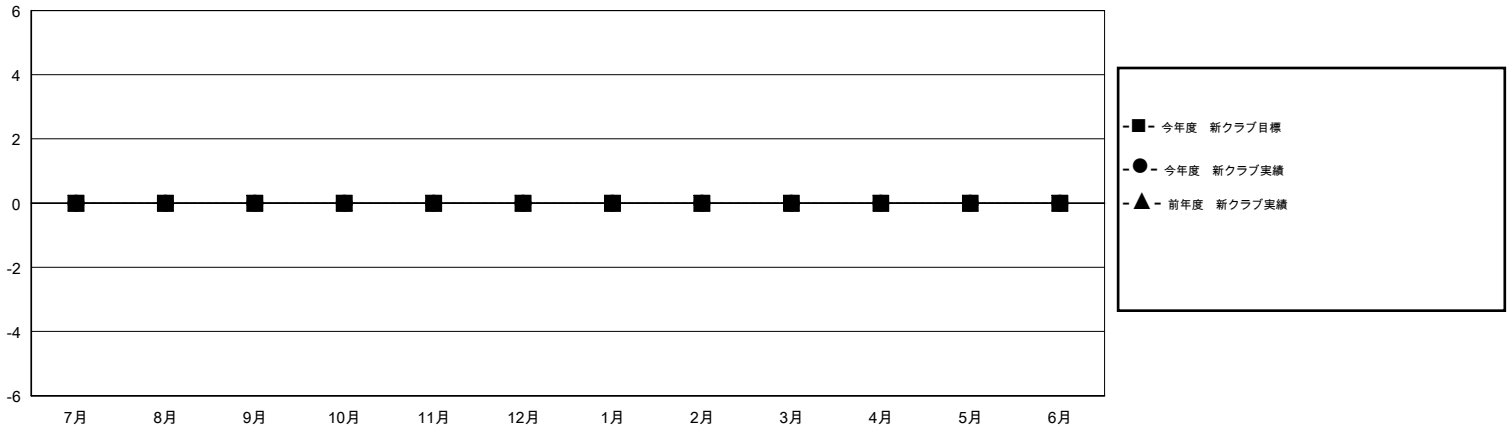

MONTHLY MEMBERSHIP PROGRESS REPORT

District 334 B

Results as of: 1/31/2016

GMT: Masayoshi Maruyama

地域 JAPAN

GMT会則地域 5-Jap

クラブ				
結果 : 2015-2016				
四半期	新クラブ目標	新クラブ	解散クラブ	純増 / 減
7月/8月/9月	0	0	0	0
10月/11月/12月	0	0	0	0
1月/2月/3月	0	0	0	0
4月/5月/6月	0	0	0	0

名				
結果 : 2015-2016				
四半期	新会員目標	チャーターメン バー / 新会員	退会者	純増 / 減
7月/8月/9月	30	93	63	30
10月/11月/12月	370	79	173	-94
1月/2月/3月	220	83	26	57
4月/5月/6月	-20	0	0	0

新クラブ目標及び実績累計